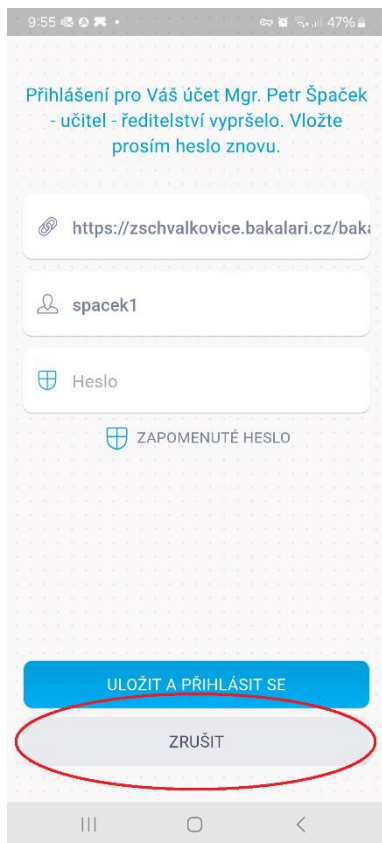

Vážení žáci a zákonní zástupci,

přešli jsme na cloudovou verzi Bakalářů. Ta by měla zlepšit rychlost a hlavně stabilitu (nemělo by docházet k výpadkům). Z tohoto důvodu došlo ke změnám pro přihlášení.

Pro přihlášení přes webovou aplikaci je nově odkaz: <https://zschvalkovice.bakalari.cz/>

Pro přihlášení přes mobilní aplikaci si musíte znovu zvolit školu a vyplnit údaje.

Zde je postup:

1) Zrušit stávající účet

2) Vymazat ho z mobilní aplikace

3) Přidat si znovu účet

4) V nabídce škol si znovu najít Základní škola a Mateřská škola Chvalkovice, okres Náchod (stačí do vyhledávání dát Chvalkovice). Nastaví se vám nový odkaz: <https://zschvalkovice.bakalari.cz/>.