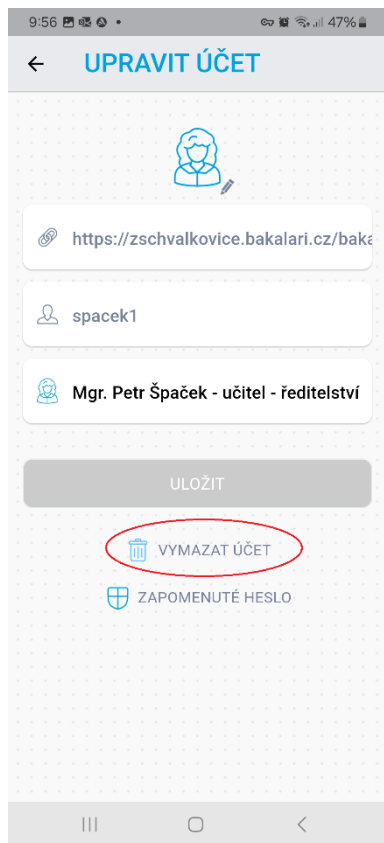

Vážení žáci a zákonní zástupci,

přešli jsme na cloudovou verzi Bakalářů. Ta by měla zlepšit rychlost a hlavně stabilitu (nemělo by docházet k výpadkům). Z tohoto důvodu došlo ke změnám pro přihlášení.

Pro přihlášení přes webovou aplikaci je nově odkaz: <https://zschvalkovice.bakalari.cz/>

Pro přihlášení přes mobilní aplikaci si musíte znovu zvolit školu a vyplnit údaje.

Zde je postup:

1) Zrušit stávající účet

2) Vymazat ho z mobilní aplikace

3) Přidat si znovu účet

4) V nabídce škol si znovu najít Základní škola a Mateřská škola Chvalkovice, okres Náchod (stačí do vyhledávání dát Chvalkovice). Nastaví se vám nový odkaz: <https://zschvalkovice.bakalari.cz/>.